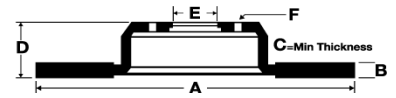

MAKE	PERIOD	F/R	DISK	PRICE	A	B	C	D	E	F	V/S	PAD	PRICE	SYS
2.8 Turbo Diesel HDi	/2002->/	F	0714		280	24	21.9	65.5	73	5	V			
Rear Axle - 1.8 ton -	/2002->/	R	0735		280	16	14.2	80	79	5	S			
Rear Axle - excl. 1.8 ton -	/2002->/	R	0733		280	16	14.2	80	72	5	S			
RCZ														
1.6 16V	/2010->/	F	1460		302	26	24	34.2	66	5	V	0471P		AT
1.6 THP 200	0/2013->0/	F	1462		340	30	28	34.2	71	5	V	1448		AT
1.6 THP 270	6/2013->0/	F	S2-3076		380	32	30	35.2	71	5	V	1468		AL
2.0 Hdi	/2010->/	F	1460		302	26	24	34.2	66	5	V	0471P		AT
All models with 19" wheels	/2010->/	F	1462		340	30	28	34.2	71	5	V	1448		AT
Rear Axle	/2010->/	R	1495		290	12	10	35	71	5	S	1449		BO