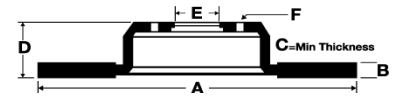

MAKE	PERIOD	F/R	DISK	PRICE	A	B	C	D	E	F	V/S	PAD	PRICE	SYS
1.8 16v	/2007->/	F	1472		283	26	24	34.2	66	4	V	0388		BO
1.8 16v	/2007->/	R	1417		268	13.9	0	73.2	56	0	S			
2.0 16v	/2007->/	F	1472		283	26	24	34.2	66	4	V	0388		BO
2.0 Turbo Diesel HDi	/2007->/	F	1440		302	26	24	34.2	66	4	V	0471P		AT
Rear Axle	/2007->/	R	1499		268	12	10	73.2	55.5	4	S	0305		LU
307														
1.4	/2001->/	F	1475	47,000	266	22	20	34	66	4	V	0309		BO
1.4 Turbo Diesel HDi	/2001->/	F	1475	47,000	266	22	20	34	66	4	V	0309		BO
1.6 16v	/2001->/	F	1472		283	26	24	34.2	66	4	V	1472		BO
1.6 Turbo Diesel HDi	/2004->/	F	1472		283	26	24	34.2	66	4	V	1472		BO
2.0 16v	/2001->/	F	1472		283	26	24	34.2	66	4	V	1472		BO
2.0 TD XSi (135hp) & 2.0 Cabrio (18	/2003->/	F	1440		302	26	24	34.2	66	4	V	0471P		AT
2.0 Turbo Diesel HDi (110)	/2001->/	F	1472		283	26	24	34.2	66	4	V	1472		BO
2.0 Turbo Diesel HDi (135)	/2003->/	F	1472		283	26	24	34.2	66	4	V	1472		BO
2.0 Turbo Diesel HDi (90)	/2001->/	F	1472		283	26	24	34.2	66	4	V	1472		BO
Rear Axle - Bosch System -	/2004->/	R	1443		249	9	8	67	65	4	S	1443		BO
Rear Axle - Lucas System -	/2001->/	R	1479		247	9	7.4	36	71	4	S	0305		LU
308														
1.4 16v	10/2007->0/2014	F	1472		283	26	24	34.2	66	4	V	0388		BO
1.6 16v 120hp	10/2007->0/2014	F	1472		283	26	24	34.2	66	4	V	0388		BO
1.6 16v 140hp	0/2007->0/2014	F	1472		283	26	24	34.2	66	4	V	0388		BO
1.6 16v 150hp	0/2007->0/2014	F	1472		283	26	24	34.2	66	4	V	0388		BO
1.6 16v 156hp	0/2009->0/2014	F	1440		302	26	24	34.2	66	4	V	0471P		AT
1.6 16v 174hp	0/2008->0/2014	F	1440		302	26	24	34.2	66	4	V	0471P		at
1.6 16v 174hp	0/2012->0/2014	F	1440		302	26	24	34.2	66	4	V	0471P		AT
1.6 16v Hdi	10/2007->0/2014	F	1472		283	26	24	34.2	66	4	V	0388		BO
1.6 GTi 200hp	0/2010->0/2014	F	1448		340	30	28	34.2	70.8	4	V	1448		AT
2.0 Hdi 136hp (302mm disc)	10/2007->0/2010	F	1440		302	26	24	34.2	66	4	V	0471P		AT
2.0 Hdi 140hp	0/2010->0/2014	F	1472		283	26	24	34.2	66	4	V	0388		BO
2.0 Hdi 150hp	0/2011->0/2014	F	1440		302	26	24	34.2	66	4	V	0471P		AT
2.0 Hdi 163hp	0/2012->0/2014	F										0471P		AT
2.0 Hdi 163hp	0/2012->0/2014	R	1440		302	26	24	34.2	66	4	V			
Rear axle - 249mm -	2/2007->0/2014	R	1447		249	9	8	73	55.8	4	S	0305		LU
Rear axle - 290mm -	2/2007->0/2014	R	1408		249	9	7	69	56	4	S	0305		LU
308 (T9)														
1.2 THP 110	11/2013->0/	F	1484		304	28	26	48.5	71	5	V			
1.2 THP 130	11/2013->0/	F	1484		304	28	26	48.5	71	5	V			
1.2 VTi 72	9/2013->0/	F	1484		304	28	26	48.5	71	5	V			
1.6	9/2013->0/	F	1484		304	28	26	48.5	71	5	V			
1.6 GT 205	6/2014->0/	F	1484		304	28	26	48.5	71	5	V			
1.6 GTi	8/2015->0/	F	1494		330	30	28	48	71	5	V	1492		BO
1.6 GTi THP 270	6/2015->0/	F	S2-3140		380	32	30	49	71	5	V	1468		AL
1.6 GTi THP 270	6/2015->0/	R	1471		268	12	10	34.8	70.8	5	S	1471		BO
1.6 HDI	7/2014->0/	F	1484		304	28	26	48.5	71	5	V			
1.6 HDI 100	4/2014->0/	F	1484		304	28	26	48.5	71	5	V			
1.6 HDI 120	11/2013->0/	F	1484		304	28	26	48.5	71	5	V	1480		BO
1.6 THP 150	3/2014->0/	F	1484		304	28	26	48.5	71	5	V			
1.6 THP 163	6/2014->0/	F	1484		304	28	26	48.5	71	5	V			
1.6 VTi 115	3/2014->0/	F	1484		304	28	26	48.5	71	5	V			
2.0 GT HDI 180	6/2014->0/	F	1484		304	28	26	48.5	71	5	V			
2.0 HDI 150	11/2013->0/	F	1484		304	28	26	48.5	71	5	V			
Rear Axle - electronic handbrake -	7/2013->0/	R	1471		268	12	10	34.8	70.8	5	S	1471		BO
4007														
2.2 HDI (EP-)	/2007->/	F	2674		294	24	22	46	69	5	V	2660		SU
2.2 HDI (EP-)	/2007->/	R	1496		302	10	8	59	80	5	S	1683		
406 Coupe (8)														
2.0 16v	5/1997->/	F	1410		282.5	26	24	28	66	4	V	0766		LU
2.2 16v	/2002->/	F	1410		282.5	26	24	28	66	4	V	0766		LU
2.2 Turbo Diesel HDi	/2001->/	F	1410		282.5	26	24	28	66	4	V	0766		LU
3.0 V6 24v	5/1997->/	F	1402		305	28	26	28	66	4	V	0331	28,000	BR