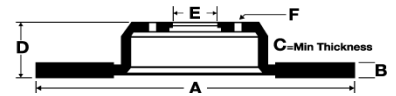

MAKE	PERIOD	F/R	DISK	PRICE	A	B	C	D	E	F	V/S	PAD	PRICE	SYS
<b>MINI</b>														
<b>Clubman F54</b>														
Cooper	7/2015->0/	F	5502		294	22	20.4	44.5	67	5	V			
Cooper S	7/2015->0/	F	5502		294	22	20.4	44.5	67	5	V			
JCW	10/2016->0/	F	5518		335	30	28.4	45.5	67	5	V	5518		BR
JCW	10/2016->0/	F	S2-2978		335	30	28.4	45.5	67	5	V	5518		BR
One	11/2015->0/	F	5510		280	22	20	45.2	67	5	V	5502		LU
One D	11/2015->0/	F	5510		280	22	20	45.2	67	5	V	5502		LU
Rear axle - JCW	10/2016->0/	R	5537		300	20	18.5	50.6	67	5	V			
<b>Clubman R55</b>														
Cooper S 1.6 Turbo	7/2007->12/2015	F	0508	63,000	280	22	19	44.2	64.1	4	V	0514		LU
Cooper 1.6 16v	2/2007->12/2015	F	0508	63,000	280	22	19	44.2	64.1	4	V	0514		LU
Cooper 1.6 D	2/2010->12/2015	F	0508	63,000	280	22	19	44.2	64.1	4	V	0514		LU
Cooper 1.6 SD	6/2010->10/2015	F	0508	63,000	280	22	19	44.2	64.1	4	V	0514		LU
Cooper S Works 1.6 16v Turbo	3/2008->10/2015	F	0514		294	22	19	44.2	64.1	4	V	0514		LU
Cooper S Works 4 Piston	/2008->/	F	5514		316	22	19	44.2	64.1	4	V	5514		BR
One 1.4	3/2010->11/2015	F	0508	63,000	280	22	19	44.2	64.1	4	V	0514		LU
One D	5/2010->9/2015	F	0508	63,000	280	22	19	44.2	64.1	4	V	0514		LU
Rear Axle Cooper S Works	/2008->/	R	5515		280	10	8.4	43.9	64.1	4	S			
Rear Axle excl. Cooper S Works	/2007->/	R	0507	47,000	259	10	7	44	64	4	S	0509	21,000	AT
S Works 6 Piston	/2012->/	F	5514		316	22	19	44.2	64.1	4	V	5514		BR
<b>Countryman F60</b>														
Cooper	10/2016->0/	F	5534		307	24	22.2	45.5	67	5	V			
Cooper ALL4	10/2016->0/	F	5534		307	24	22.2	45.5	67	5	V			
Cooper D	10/2016->0/	R	5534		307	24	22.2	45.5	67	5	V			
Cooper D ALL4	10/2016->0/	F	5534		307	24	22.2	45.5	67	5	V			
Cooper S	10/2016->0/	F	5536		330	24	22.4	45.2	67	5	V			
Cooper S ALL4	10/2016->0/	F	5536		330	24	22.4	45.2	67	5	V			
Cooper SD	10/2016->0/	F	5536		330	24	22.4	45.2	67	5	V			
Cooper SD ALL4	10/2016->0/	F	5536		330	24	22.4	45.2	67	5	V			
JCW	10/2016->0/	F	S2-2978		335	30	28.4	45.5	67	5	V	5518		BR
JCW	10/2016->0/	F	5518		335	30	28.4	45.5	67	5	V	5518		BR
Rear axle -excl JCW	10/2016->0/	R	5541		280	10	8.4	50.6	67	5	S			
Rear axle JCW	10/2016->0/	R	5537		300	20	18.5	50.6	67	5	V			
<b>Countryman/Paceman R58</b>														
Cooper 1.6 16V	1/2010->10/2016	F	5504		294	22	20.4	45.1	79	5	V	0514		TRW
Cooper D	1/2010->10/2016	F	5504		294	22	20.4	45.1	79	5	V	0514		TRW
Cooper D ALL4	1/2010->10/2016	F	5504		294	22	20.4	45.1	79	5	V	0514		TRW
Cooper S 1.6 Turbo	1/2010->10/2016	F	5506		307	24	22.4	45.1	79	5	V	0514		LU
Cooper S 1.6 Turbo ALL4	8/2010->10/2016	F	5506		307	24	22.4	45.1	79	5	V	0514		LU
Cooper SD	1/2011->10/2016	F	5504		294	22	20.4	45.1	79	5	V	0514		TRW
Cooper SD ALL4	4/2011->10/2016	F	5504		294	22	20.4	45.1	79	5	V	0514		TRW
One 1.6 16v	5/2010->10/2016	F	5504		294	22	20.4	45.1	79	5	V	0514		TRW
One D	1/2010->10/2016	F	5504		294	22	20.4	45.1	79	5	V	0514		TRW
Rear axle -excl JCW	5/2010->10/2016	R	5507		280	10	8.4	79	50.2	5	S	0525		TRW
Rear axle JCW	4/2011->10/2016	R	5513		296	10	8.4	50	79	5	S	0525		LU
<b>Mini 59-00</b>														
1.3	/1994->/	F	0900	36,000	213	9.5	8.5	61	55.5	4	S	0043	18,000	LK
1.0	/1984->/1994	F	0900	36,000	213	9.5	8.5	61	55.5	4	S	0043	18,000	LK
1275 GT (10" Wheels)	/1969->/1974	F	0930		191	9	8.5	73	72.9	4	S	0045		LK
1275 GT (12" Wheels)	/1974->11/1980	F	0900	36,000	213	9.5	8.5	61	55.5	4	S	0043	18,000	LK
Cooper 1.3	/1990->/1992	F	0900	36,000	213	9.5	8.5	61	55.5	4	S	0043	18,000	LK
Cooper 1.3i	/1992->/	F	0900	36,000	213	9.5	8.5	61	55.5	4	S	0043	18,000	LK
Cooper Mk 1 + 2	/1961->/1969	F	0900	36,000	213	9.5	8.5	61	55.5	4	S	0044		LK
Cooper S Mk 1	/1963->/1967	F	0930		191	9	8.5	73	72.9	4	S	0045		LK
Cooper S Mk 2	/1967->/1977	F	0930		191	9	8.5	73	72.9	4	S	0045		LK
Cooper S Mk 3	/1969->/1972	F	0930		191	9	8.5	73	72.9	4	S	0045		LK
E.R.A Turbo (Vented Disc)	/1989->/1990	F	0340	36,000	213	20.8	19	70.5	55.5	4	V	0190	8,000	LU