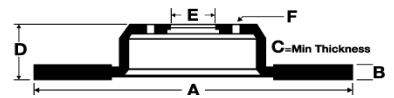

MAKE	PERIOD	F/R	DISK	PRICE	A	B	C	D	E	F	V/S	PAD	PRICE	SYS
------	--------	-----	------	-------	---	---	---	---	---	---	-----	-----	-------	-----

JAGUAR

S-Type (98->)														
2.5 V6	/2002->/	F	0418		300	30	28	43	71	5		TBA		LU
2.7 V6 Turbo Diesel	/2004->/	F	0418		300	30	28	43	71	5		TBA		LU
3.0 V6	10/1998->/	F	0418		300	30	28	43	71	5		0494		LU
4.0 V8	10/1998->/2002	F	0418		300	30	28	43	71	5		0494		LU
4.2 V8	/2002->/	F	0418		300	30	28	43	71	5		TBA		LU
All Sport Models, 320mm disc	/2002->/	F	0494		320	30	28	43	71	5		TBA		LU
R 4.2 V8 Supercharged	/2002->/	F										0422		BR
Rear Axle (excl. R)	/1998->10/2007	R	0420		288	20	18.5	32.5	64.5	5		0420		LU
XF														
2.7 TD	/2007->/	F	0424		326	30	28	46	71	5	V	0886		AT
3.0	/2007->/	F	0424		326	30	28	46	71	5	V	0886		AT
3.0 TD	/2009->/2011	F	0424		326	30	28	46	71	5	V	0886		AT
3.0 TD V6	/2012->/	F	0426		355	32	30	48	71	5	V	0426		AT
4.2	/2007->/2009	F	0424		326	30	28	46	71	5	V	0886		AT
4.2 Supercharged	/2007->/2009	F	0426		355	32	30	48	71	5	V	0426		AT
5.0	10/2009->0/	F	0438		380	36	34	48	71	5	V	0564		AT
Rear Axle (305mm)	3/2008->/	R	0416		305	20	18.5	68	74	5				
Rear Axle (326mm)	3/2008->/	R	0425		326	20	18	38	71	5	V	0883		AT
Rear Axle (376mm)	10/2009->0/	R	0437		376	26	24	42	64.5	5	V	0437		LU
XF (X260)														
2.0 (325mm)	5/2015->0/	F	0448		325	30	28	48	63.5	5	V	0438		AT
2.0 (350mm)	5/2015->0/	F	0450		350	32	30	48	63.5	5	V	0436		AT
2.0 AWD (325mm)	3/2017->0/	F	0448		325	30	28	48	63.5	5	V	0438		AT
2.0 AWD (350mm)	3/2017->0/	F	0450		350	32	30	48	63.5	5	V	0436		AT
2.0 D (325mm)	5/2015->0/	F	0448		325	30	28	48	63.5	5	V	0438		AT
2.0 D (350mm)	5/2015->0/	F	0450		350	32	30	48	63.5	5	V	0436		AT
2.0 D AWD (325mm)	3/2016->0/	F	0448		325	30	28	48	63.5	5	V	0438		AT
2.0 D AWD (350mm)	3/2016->0/	F	0450		350	32	30	48	63.5	5	V	0436		AT
3.0 (325mm)	5/2015->0/	F	0448		325	30	28	48	63.5	5	V	0438		AT
3.0 (350mm)	5/2015->0/	F	0450		350	32	30	48	63.5	5	V	0436		AT
3.0 AWD (325mm)	7/2015->0/	F	0448		325	30	28	48	63.5	5	V	0438		AT
3.0 AWD (350mm)	7/2015->0/	F	0450		350	32	30	48	63.5	5	V	0436		AT
3.0 D (325mm)	5/2015->0/	F	0448		325	30	28	48	63.5	5	V	0438		AT
3.0 D (350mm)	5/2015->0/	F	0450		350	32	30	48	63.5	5	V	0436		AT
Rear axle - solid -	5/2015->0/	R	0449		300	10	8	42	63.5	5	S	0451		AT
Rear axle - vented -	2/2015->0/	R	0451		325	29	28	42	63.5	5	V	0451		AT
XJ (X350)														
3.0 V6	/2003->/2010	F	0418		300	30	28	43	71	5		TBA		LU
3.5 V8	/2003->/2010	F	0418		300	30	28	43	71	5		TBA		LU
4.2 V8	/2003->/2010	F	0494		320	30	28	43	71	5		TBA		LU
R 4.2 V8 Supercharged	/2003->/2010	F										1821		BR
Rear Axle (Excl.R)	/2003->/2010	R	0420		288	20	18.5	32.5	64.5	5				
XJ (X351)														
3.0 V6D	/2010->/	F	0426		355	32	30	48	71	5	V	TBA		
5.0 V8	/2010->/	F	0426		355	32	30	48	71	5	V	TBA		
5.0 V8 Kompressor	/2010->/	F	0426		355	32	30	48	71	5	V	TBA		
Rear Axle	/2010->/	R	0425		326	20	18	38	71	5	V			
XJ6 & Sovereign (97-03)														
Rear Axle	9/1997->/2003	F	0414		305	28	26	49.5	73.8	5		0298J		AT
Rear Axle	9/1997->/2003	R	0416		305	20	18.5	68	74	5				
XJ8														
3.2 V8	9/1997->/2003	F	0414		305	28	26	49.5	73.8	5		0298J		AT
4.0 V8	9/1997->/2003	F	0414		305	28	26	49.5	73.8	5		0298J		AT
R 4.0 V8 Supercharged	9/1997->/2003	F	0496		325	28.5	27	49.5	73.8	5	V	TBA		
Rear Axle	9/1997->/2003	R	0416		305	20	18.5	68	74	5		0299	25,000	AT
XK8														
4.0 V8	10/1996->/2002	F	0414		305	28	26	49.5	73.8	5		0298J		AT