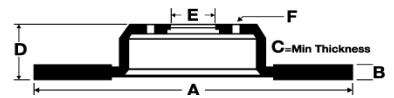

MAKE	PERIOD	F/R	DISK	PRICE	A	B	C	D	E	F	V/S	PAD	PRICE	SYS
------	--------	-----	------	-------	---	---	---	---	---	---	-----	-----	-------	-----

**CHRYSLER (USA)**

<b>300C</b>														
2.7	9/2004->/	F	5040		345	28	26	57	73	5	V	5040		BO
3.0 CRD	9/2005->/	F	5040		345	28	26	57	73	5	V	5040		BO
3.5	9/2004->/	F	5040		345	28	26	57	73	5	V	5040		BO
5.7	9/2004->/	F	5040		345	28	26	57	73	5	V	5040		BO
Rear Axle	9/2004->/	R	5041		320	21.8	20.5	63.6	72	5	V	5041		KH
<b>Comanche</b>														
All Models	/1986->/1989	F	4959		280	22	20.7	77	72	5	V	TBA		
<b>Crossfire</b>														
3.2 V6	7/2003->12/2007	F	1229		300	28	25.4	46.5	67	5	V	1754		AT
3.2 V6	7/2003->12/2007	R	1223		278	9	7.3	54	67	5	S	1776		AT
<b>Grand Voyager (-&gt;95)</b>														
2.5	/1991->/1995	F	5029		282	24	22.4	38	73.5	5	V	TBA		KH
2.5 TD	/1992->/1995	F	5029		282	24	22.4	38	73.5	5	V	TBA		KH
3.3 V6	/1989->/1990	F										TBA		KH
3.3 V6	/1991->/1995	F	5029		282	24	22.4	38	73.5	5	V	TBA		KH
<b>Grand Voyager (01-&gt;)</b>														
2.4 16v (ABS)	2/2000->12/2008	F	5030		302	28	26.5	39	73.5	5	V	5030		AT
2.4 16v (Non ABS)	2/2000->12/2008	F	5032		281	28	25.3	38	73.5	5	V	4936		LU
2.5 Turbo Diesel CRD (ABS)	2/2000->12/2008	F	5030		302	28	26.5	39	73.5	5	V	5030		AT
2.5 Turbo Diesel CRD (Non ABS)	2/2000->12/2008	F	5032		281	28	25.3	38	73.5	5	V	4936		LU
3.3 V6 (ABS)	2/2000->12/2008	F	5030		302	28	26.5	39	73.5	5	V	5030		AT
Rear Axle	2/2000->12/2008	R	5031		290	12.5	10.8	56	72.2	5	S	5131		KH
<b>Grand Voyager (95-01)</b>														
2.5 TD	/1995->/2001	F	5034		282	24	22.4	38	73.5	5	V	5034		KH
3.3 V6	/1995->/2001	F	5034		282	24	22.4	38	73.5	5	V	5034		KH
3.8 V6	/1996->/2001	F	5034		282	24	22.4	38	73.5	5	V	5034		KH
<b>Grand Voyager V (RT)</b>														
2.8 CRD - 302mm discs-	9/2011->0/	F	5036		302	28	26.4	39	72.5	5	V	5050		
2.8 CRD - 302mm discs-	9/2011->0/	R	5039		305	12	10.4	34.4	72.5	5	S	5051		
2.8 CRD (Performance)	9/2007->9/2011	F	5050		302	28	26.4	40	72.5	5	V	5050		
2.8 CRD (Performance)	9/2007->9/2011	R	5039		305	12	10.4	34.4	72.5	5	S	5051		
2.8 CRD (Standard)	9/2007->9/2011	F	5036		302	28	26.4	39	72.5	5	V	5050		
2.8 CRD (Standard)	9/2007->9/2011	R	5039		305	12	10.4	34.4	72.5	5	S	5051		
2.8 CRD -330mm disc-	9/2007->0/	F	5060		330	28	0	40.5	72.6	5	V	5060		
2.8 CRD -330mm disc-	9/2007->0/	R	5061		328	12.1	10.5	33.2	72	5	S	5061		
3.3	0/2007->9/2010	F	5060		330	28	0	40.5	72.6	5	V	5060		BR
3.8	9/2007->0/	F	5060		330	28	0	40.5	72.6	5	V	5060		BR
Rear Axle	9/2007->0/	R	5061		328	12.1	10.5	33.2	72	5	S	5061		TR
<b>PT Cruiser</b>														
1.6	6/2000->12/2010	F	5028		280	23	21.4	39.2	61	5	V	5028		LU
2.0	6/2000->12/2010	F	5028		280	23	21.4	39.2	61	5	V	5028		LU
2.2 Turbo Diesel CRD	9/2002->12/2010	F	5028		280	23	21.4	39.2	61	5	V	5028		LU
2.4	6/2000->12/2010	F	5028		280	23	21.4	39.2	61	5	V	5028		LU
Rear Axle	6/2000->12/2010	R	5027		270	9	7	52	57	5	S	5027		KH
<b>Sebring (Cabriolet)</b>														
2.7 V6 24v	4/2001->/	F	5038		282	23	21	33	61	5	V			
2.7 V6 24v	4/2001->/	R	5027		270	9	7	52	57	5	S			
<b>Voyager (01-&gt;)</b>														
2.0 16v (ABS)	/2001->/	F	5030		302	28	26.5	39	73.5	5	V	5030		AT
2.0 16v (Non ABS)	/2001->/	F	5032		281	28	25.3	38	73.5	5	V	4936		LU
2.4 16v (ABS)	/2001->/	F	5030		302	28	26.5	39	73.5	5	V	5030		AT
2.4 16v (Non ABS)	/2001->/	F	5032		281	28	25.3	38	73.5	5	V	4936		LU
2.5 Turbo Diesel CRD (ABS)	/2001->/	F	5030		302	28	26.5	39	73.5	5	V	5030		AT
2.5 Turbo Diesel CRD (Non ABS)	/2001->/	F	5032		281	28	25.3	38	73.5	5	V	4936		LU
2.8 Turbo Diesel CRD (ABS)	/2004->/	F	5030		302	28	26.5	39	73.5	5	V	5030		AT
2.8 Turbo Diesel CRD (Non ABS)	/2004->/	F	5032		281	28	25.3	38	73.5	5	V	4936		LU
3.3 V6 (ABS)	/2001->/	F	5030		302	28	26.5	39	73.5	5	V	5030		AT