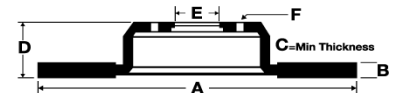

MAKE	PERIOD	F/R	DISK	PRICE	A	B	C	D	E	F	V/S	PAD	PRICE	SYS
335i xDrive - Performance Brakes	3/2013->0/	F	S2-2805		370	30	28	73	79	5	V	5532		BR
335i xDrive - Performance Brakes	3/2013->0/	R	5571		345	24	22.4	66	75	5	V	5571		BR
All models with Performance Brake	10/2011->0/	F	5532		340	30	28.2	73	79	5	V	5532		BR
4 Series (F32/F33/F82)														
418d	3/2015->0/	F	5526		300	22	20.4	73.2	79	5	V	5562		AT
418d - M Performance Pack	3/2015->0/	F	5532		340	30	28.2	73	79	5	V	5532		BR
420d	7/2013->0/	F	5512		312	24	22.4	73.7	79	5	V	5561		AT
420d - M Performance Pack	7/2013->0/	F	5532		340	30	28.2	73	79	5	V	5532		BR
420d xDrive	11/2013->0/	F	5514		316	22	19	44.2	64.1	4	V	5561		AT
420d xDrive - M Performance Pack	11/2013->0/	F	5532		340	30	28.2	73	79	5	V	5532		BR
420i	11/13->0/	F	5526		300	22	20.4	73.2	79	5	V	5562		AT
420i - M Performance Pack	11/2013->0/	F	5532		340	30	28.2	73	79	5	V	5532		BR
420i xDrive	11/2013->0/	F	5526		300	22	20.4	73.2	79	5	V	5562		AT
420i xDrive - M Performance Pack	11/2013->0/	F	5532		340	30	28.2	73	79	5	V	5532		BR
425d	1/2014->0/	F	5530		330	24	22	73.2	79	5	V	5561		AT
425d - M Performance Pack	1/2014->0/	F	S2-2805		370	30	28	73	79	5	V	5532		BR
428i	7/2013->0/	F	5530		330	24	22	73.2	79	5	V	5561		AT
428i - M Performance Pack	7/2013->0/	F	S2-2805		370	30	28	73	79	5	V	5532		BR
428i - M Performance Pack	7/2013->0/	F	5570		370	30	28	73	79	5	V	5532		BR
428i xDrive - M Performance Pack	7/2013->0/	F	S2-2805		370	30	28	73	79	5	V	5532		BR
430d	11/2013->0/	F	5530		330	24	22	73.2	79	5	V	5561		AT
430d - M Performance Pack	11/2013->0/	F	S2-2805		370	30	28	73	79	5	V	5532		BR
430d xDrive	1/2014->0/	F	5530		330	24	22	73.2	79	5	V	5561		AT
430d xDrive - M Performance Pack	1/2014->0/	F	S2-2805		370	30	28	73	79	5	V	5532		BR
435d xDrive	11/2013->0/	F	5532		340	30	28.2	73	79	5	V	5532		BR
435d xDrive - M Performance Pack	11/2013->0/	F	S2-2805		370	30	28	73	79	5	V	5532		BR
435i	11/2013->0/	F	5532		340	30	28.2	73	79	5	V	5532		BR
435i - M Performance Pack	11/2013->0/	F	S2-2805		370	30	28	73	79	5	V	5532		BR
435i xDrive	1/2014->0/	F	5532		340	30	28.2	73	79	5	V	5532		BR
435i xDrive - M Performance Pack	1/2014->0/	F	S2-2805		370	30	28	73	79	5	V	5532		BR
435i xDrive - M Performance Pack	1/2014->0/	F	5570		370	30	28	73	79	5	V	5532		BR
Rear Axles -300mm -	7/2013->0/	R	5529		300	20	18.4	66	75	5	V	5531		AT
Rear Axles -300mm -	7/2013->0/	R	5531		300	20	18	66	75	5	V	5531		AT
Rear Axles -300mm -	7/2013->0/	R	0529		300	20	18.4	66.5	75	5	V			
Rear Axles -330mm -	7/2013->0/	R	5545		330	20	18.4	66.2	75	5	V	5545		AT
Rear Axles -M Performance Packag	7/2013->0/	R	5571		345	24	22.4	66	75	5	V	5571		BR
5 Series (E39)														
520	11/1995->/2004	F	0542	63,000	296	22	20.4	76	79	5	V	0298M		AT
520	11/1995->/2004	R	0541		298	10	8.4	61	75	5	S	0299M		AT
520 Touring	/1997->/2004	F	0542	63,000	296	22	20.4	76	79	5	V	0298M		AT
520 Touring	/1997->/2004	R	0543	63,000	298	20	18.4	61	75	5	V	0299M		AT
520d	/2000->/2004	F	0542	63,000	296	22	20.4	76	79	5	V	0298M		AT
520d	/2000->/2004	R	0541		298	10	8.4	61	75	5	S	0299M		AT
520d Touring	/2000->/2004	F	0542	63,000	296	22	20.4	76	79	5	V	0298M		AT
520d Touring	/2000->/2004	R	0543	63,000	298	20	18.4	61	75	5	V	0299M		AT
523	11/1995->/2004	F	0542	63,000	296	22	20.4	76	79	5	V	0298M		AT
523	11/1995->/2004	R	0541		298	10	8.4	61	75	5	S	0299M		AT
525	/2000->/2004	F	0542	63,000	296	22	20.4	76	79	5	V	0298M		AT
525	/2000->/2004	R	0541		298	10	8.4	61	75	5	S	0299M		AT