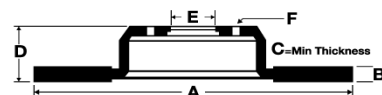

MAKE	PERIOD	F/R	DISK	PRICE	A	B	C	D	E	F	V/S	PAD	PRICE	SYS
735 V8	/2002->/2008	R	0578	67,000	324	20	18.4	65	79	5	V	0301	23,000	AT
740d	/2002->/2008	F	0576		348	30	28.4	81	79	5	V	0568		AT
740d	/2002->/2008	R	0579		345	24	22.4	67	79	5	V	0301	23,000	AT
745 V8	/2002->/2008	F	0576		348	30	28.4	81	79	5	V	0568		AT
745 V8	/2002->/2008	R	0519		345	24	22.4	76	79	5	V	0301	23,000	AT
760 V12 (348mm Disc)	/2002->/2008	F	0576		348	30	28.4	81	79	5	V	0568		AT
760 V12 (348mm Disc)	/2002->/2008	R	0519		345	24	22.4	76	79	5	V	0301	23,000	AT
760 V12 (374mm Disc)	/2002->/2008	F	0571		374	36	34	81	79	5	V	0564		AT
760 V12 (374mm Disc)	/2002->/2008	R										0301	23,000	AT
7 Series (F01/F02/F03/F04)														
730d	/2008->/	F	5588		348	36	34.4	66	75	5	V	0588		AT
730i	/2008->/	F	5588		348	36	34.4	66	75	5	V			
740d	/2009->/	F	5588		348	36	34.4	66	75	5	V	0588		AT
740d xDrive	/2009->/	F	5588		348	36	34.4	66	75	5	V	0588		AT
740i	/2008->/	F	5588		348	36	34.4	66	75	5	V	0588		AT
750i	/2008->/	F	5590		374	36	34	66.3	75	5	V	0588		AT
750i xDrive	/2009->/	F	5590		374	36	34	66.3	75	5	V	0588		AT
760i	/2009->/	F	5590		374	36	34	66.3	75	5	V			
Active/Hybrid	/2010->/	F	5590		374	36	34	66.3	75	5	V	0588		AT
Rear Axle Active/Hybrid	/2010->/	R	5595		370	24	22.4	69	75	5	V			
Rear Axle excl. 750ixDrive/760i/Acti	/2008->/	R	5594		345	24	22.4	69	75	5	V			
Rear Axles 750i/750i xDrive/760i	/2008->/	R	5595		370	24	22.4	69	75	5	V	5549		AT
M2 (F87)														
3.0	10/2015->0/	F	S2-2940		380	30	28	62.5	79	5	V	5532		BR
3.0	10/2015->0/	R	S2-2941		370	24	22.5	65	75	5	V	5571		BR
M3 (E36)														
3.0	8/1994->9/1995	F	0537	91,000	315	28	26.4	52.5	79	5	V	0298	29,000	AT
3.0	8/1994->9/1995	R	0538	91,000	312	20	18.4	60	75	5	V	0299	25,000	LU
3.2	10/1995->2/2000	F	0537	91,000	315	28	26.4	52.5	79	5	V	0298	29,000	AT
3.2	10/1995->2/2000	R	0538	91,000	312	20	18.4	60	75	5	V	0299	25,000	LU
M3 (E46)														
3.2	6/2000->7/2006	F	0555		325	28	26	53	79	5	V	0298	29,000	AT
3.2	6/2000->7/2006	R	0554		327	20	18	61	75	5	V	0301	23,000	AT
M3 (E90/E92)														
4.0 V8	3/2007->12/2011	F	S2-2403		360	30	28	62.5	79	5	V	0568		AT
4.0 V8	3/2007->12/2011	R	S2-2902		350	24	22.5	66.5	75	5	V	0579		AT
M3 (F80)														
3.0	4/2012->0/	F	S2-2940		380	30	28	62.5	79	5	V	5532		BR
3.0	4/2012->0/	R	S2-2941		370	24	22.5	65	75	5	V	5571		BR
M4 (F82)														
3.0	1/2014->0/	F	S2-2940		380	30	28	62.5	79	5	V	5532		BR
3.0	1/2014->0/	R	S2-2941		370	24	22.5	65	75	5	V	5571		BR
M5 (E39)														
5.0 V8	9/1998->6/2003	F	S2-2079		345	32	30	77	70	5	V	0586	37,000	AT
5.0 V8	9/1998->6/2003	R	S2-2080		328	20	18	61	75	5	V	0301	23,000	AT
M5 (E60/E61)														
5.0 V10	9/2004->3/2010	F	S2-2404		374	36	34.4	77	79	5	V	0564		AT
5.0 V10	9/2004->3/2010	R	S2-2405		374	36	34	77	75	5	V	0579		AT
M5 (F10/F11)														
4.4 V8	10/2010->10/2016	F	S3-2644		400	36	34.4	63	75	5	V	5501		BR
4.4 V8	10/2010->10/2016	R										0589		BR
X1														
Rear Axle - excl. xDrive 28i -	/2010->/	R	0513		300	20	18	66	75	5	V	0529		AT
X1 (E84)														
sDrive 18d	3/2009->8/2015	F	5512		312	24	22.4	73.7	79	5	V	0532		AT
sDrive 18i	3/2009->8/2015	F	5512		312	24	22.4	73.7	79	5	V	0532		AT
sDrive 20d	3/2011->8/2015	F	5512		312	24	22.4	73.7	79	5	V	0532		AT
xDrive 18d	3/2009->8/2015	F	5512		312	24	22.4	73.7	79	5	V	0532		AT
xDrive 20d	10/2009->9/2015	F	5512		312	24	22.4	73.7	79	5	V	0532		AT
xDrive 23d	10/2009->9/2015	F	5512		312	24	22.4	73.7	79	5	V	0532		AT