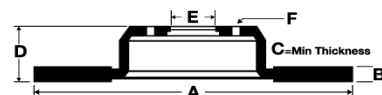

MAKE	PERIOD	F/R	DISK	PRICE	A	B	C	D	E	F	V/S	PAD	PRICE	SYS
------	--------	-----	------	-------	---	---	---	---	---	---	-----	-----	-------	-----

BMW

1 Series (E81/E87)														
116i - 115HP -	/2004->/2011	F	0524		284	22	20.4	73	79	5	V	0524		LU
116i - 115HP -	/2004->/2011	R	0525		280	10	8.4	65.5	75	5	S	0525		LU
118d - 122hp -	/2004->/2011	F	0524		284	22	20.4	73	79	5	V	0524		LU
118d - 122hp -	/2004->/2011	R	0525		280	10	8.4	65.5	75	5	S	0525		LU
118d - 143hp -	/2007->/2011	F	0526		292	22	20.4	73	79	5	V	0526		AT
118d - 143hp -	/2007->/2011	R	0529		300	20	18.4	66.5	75	5	V	0529		AT
118i -129 hp -	/2004->/2011	F	0524		284	22	20.4	73	79	5	V	0524		LU
118i -129 hp -	/2004->/2011	R	0525		280	10	8.4	65.5	75	5	S	0525		LU
118i -143 hp -	/2007->/2011	F	0526		292	22	20.4	73	79	5	V	0526		AT
118i -143 hp -	/2007->/2011	R	0529		300	20	18.4	66.5	75	5	V	0529		AT
120d - 163hp -	/2004->/2011	F	0526		292	22	20.4	73	79	5	V	0526		AT
120d - 163hp -	/2004->/2011	R	0529		300	20	18.4	66.5	75	5	V	0529		AT
120d - 177hp -	/2007->/2011	F	0528		300	24	22	73.5	79	5	V	0530		AT
120d - 177hp -	/2007->/2011	R	0529		300	20	18.4	66.5	75	5	V	0529		AT
120i - 150hp -	/2004->/2011	F	0526		292	22	20.4	73	79	5	V	0526		AT
120i - 150hp -	/2004->/2011	R	0527		296	10	8.4	65.5	75	5	S	0529		AT
120i - 170hp-	/2007->/2011	F	0528		300	24	22	73.5	79	5	V	0530		AT
120i - 170hp-	/2007->/2011	R	0529		300	20	18.4	66.5	75	5	V	0529		AT
123d - 204hp -	/2007->/2011	F	0530		330	24	21	73	79	5	V	0530		AT
123d - 204hp -	/2007->/2011	R	0513		300	20	18	66	75	5	V	0529		AT
130i -265hp-	/2005->/2012	F	0530		330	24	21	73	79	5	V	0530		AT
130i - Rear Axle (04-06) -	/2004->/2006	R	0529		300	20	18.4	66.5	75	5	V	0529		AT
130i - Rear Axle (06-12)	/2006->/2012	R	0513		300	20	18	66	75	5	V	0529		AT
1 Series (F20/F21)														
114d	10/2012->0/	F	0524		284	22	20.4	73	79	5	V	0524		LU
114i	11/2011->0/	F	0524		284	22	20.4	73	79	5	V	0524		LU
116d	0/2011->0/	F	0524		284	22	20.4	73	79	5	V	0524		LU
116i	12/2010->0/	F	0524		284	22	20.4	73	79	5	V	0524		LU
118d	0/2011->0/	F	0524		284	22	20.4	73	79	5	V	0524		LU
118d xDrive	7/2013->0/	F	5526		300	22	20.4	73.2	79	5	V	5562		AT
118d xDrive	3/2015->0/	F	0524		284	22	20.4	73	79	5	V	0524		LU
118i 1499cc	3/2015->0/	F	0524		284	22	20.4	73	79	5	V	0524		LU
118i 1599cc	11/2010->0/	F	5526		300	22	20.4	73.2	79	5	V	5562		AT
118i 1599cc	3/2015->0/	F	0524		284	22	20.4	73	79	5	V	0524		LU
120d	1/2011->0/	F	5526		300	22	20.4	73.2	79	5	V	5562		AT
120d	3/2015->0/	F	5512		312	24	22.4	73.7	79	5	V	5562		AT
120d xDrive	1/2011->0/	F	5526		300	22	20.4	73.2	79	5	V	5526		AT
120d xDrive	3/2015->0/	F	5512		312	24	22.4	73.7	79	5	V	5562		AT
120i	3/2015->0/	F	5512		312	24	22.4	73.7	79	5	V	5562		AT
125d	8/2011->0/	F	5561		328	28	26.4	73.1	75	5	V	5561		AT
125d	3/2015->0/	F	5512		312	24	22.4	73.7	79	5	V	5561		AT
125i	8/2011->0/	F	5561		328	28	26.4	73.1	75	5	V	5561		AT
125i	3/2013->0/	F	5512		312	24	22.4	73.7	79	5	V	5561		AT
All models with Performance Brake	8/2010->0/	F	5532		340	30	28.2	73	79	5	V	5532		BR
M135i	11/2011->0/	F	5532		340	30	28.2	73	79	5	V	5532		BR
M135i	11/2011->0/	R	5569		345	24	22.4	66.1	75	5	V	5571		BR
M135i xDrive	11/2011->0/	F	5532		340	30	28.2	73	79	5	V	5532		BR
M135i xDrive	11/2011->0/	R	5569		345	24	22.4	66.1	75	5	V	5571		BR
M140i	9/2015->0/	F	5532		340	30	28.2	73	79	5	V	5532		BR
M140i	9/2015->0/	R	5569		345	24	22.4	66.1	75	5	V	5571		BR
M140i xDrive	9/2015->0/	F	5532		340	30	28.2	73	79	5	V	5532		BR
M140i xDrive	9/2015->0/	R	5569		345	24	22.4	66.1	75	5	V	5571		BR
Rear axle - solid -	8/2011->0/	R	5527		290	11	9.4	66.5	75	5	S	5531		AT
Rear axle - vented -	8/2011->0/	R	5529		300	20	18.4	66	75	5	V	5531		AT
Rear axle -Performance Brakes-	10/2011->0/	R	5569		345	24	22.4	66.1	75	5	V	5571		BR
1 Series Convertible (E88)														
118d	/2008->/	F	0526		292	22	20.4	73	79	5	V	0526		AT