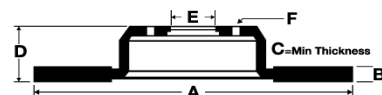

MAKE	PERIOD	F/R	DISK	PRICE	A	B	C	D	E	F	V/S	PAD	PRICE	SYS
530	/2000->/2004	R	0543	63,000	298	20	18.4	61	75	5	V	0299M		AT
530d	5/1998->9/2000	F	0542	63,000	296	22	20.4	76	79	5	V	0298M		AT
530d	5/1998->9/2000	R	0543	63,000	298	20	18.4	61	75	5	V	0299M		AT
530d	10/2000->/2004	F	0599		324	30	28.4	74	79	5	V	0586	37,000	AT
530d	10/2000->/2004	R	0543	63,000	298	20	18.4	61	75	5	V	0299M		AT
535 V8	3/1996->9/2000	F	0542	63,000	296	22	20.4	76	79	5	V	0298M		AT
535 V8	3/1996->9/2000	R	0543	63,000	298	20	18.4	61	75	5	V	0299M		AT
535 V8	10/2000->/2004	F	0599		324	30	28.4	74	79	5	V	0586	37,000	AT
535 V8	10/2000->/2004	R	0543	63,000	298	20	18.4	61	75	5	V	0299M		AT
540 V8	3/1996->/2003	F	0584	69,000	324	30	28.4	77	79	5	V	0298M		AT
540 V8	3/1996->/2003	R	0543	63,000	298	20	18.4	61	75	5	V	0299M		AT
540 V8 Touring	2/1997->3/2000	F	0584	69,000	324	30	28.4	77	79	5	V	0298M		AT
540 V8 Touring	2/1997->3/2000	R	0543	63,000	298	20	18.4	61	75	5	V	0299M		AT
5 Series (E60/E61)														
520i	/2003->/2007	F	0562		310	24	22	77	79	5	V	0568		AT
520i	/2003->/2007	R	0563		320	20	18	63	75	5	V	0301M		AT
523i	/2007->/2010	F	0562		310	24	22	77	79	5	V	0568		AT
523i	/2007->/2010	R	0563		320	20	18	63	75	5	V	0301M		AT
525d	/2003->/2006	F	0562		310	24	22	77	79	5	V	0568		AT
525d	/2003->/2006	R	0563		320	20	18	63	75	5	V	0301M		AT
525d 3.0	/2006->/2010	F	0566		324	30	28.4	77	79	5	V	0568		AT
525d 3.0	/2006->/2010	R	0563		320	20	18	63	75	5	V	0301M		AT
525i	/2003->/2010	F	0562		310	24	22	77	79	5	V	0568		AT
525i	/2003->/2010	R	0563		320	20	18	63	75	5	V	0301M		AT
530d	/2003->/2010	F	0566		324	30	28.4	77	79	5	V	0568		AT
530d	/2003->/2010	R	0563		320	20	18	63	75	5	V	0565		AT
530i	/2003->/2010	F	0566		324	30	28.4	77	79	5	V	0568		AT
530i	/2003->/2010	R	0563		320	20	18	63	75	5	V	0301M		AT
535d	/2005->/2010	F	0568		348	36	34	77	79	5	V	0564		AT
535d	/2005->/2010	R	0565		345	24	22.4	65	79	5	V	0301M		AT
540 V8	/2004->/2007	F	0564		348	30	28.4	81	79	5	V	0564		AT
540 V8	/2004->/2007	R	0565		345	24	22.4	65	79	5	V	0301M		AT
540 V8	/2007->/2010	F	0568		348	36	34	77	79	5	V	0564		AT
540 V8	/2007->/2010	R	0565		345	24	22.4	65	79	5	V	0301M		AT
545 V8	/2003->/2010	F	0564		348	30	28.4	81	79	5	V	0564		AT
545 V8	/2003->/2010	R	0565		345	24	22.4	65	79	5	V	0301M		AT
550i	/2005->/2010	F	0568		348	36	34	77	79	5	V	0564		AT
550i	/2005->/2010	R	0565		345	24	22.4	65	79	5	V	0301M		AT
All models xDrive	7/2005->12/2010	F	0566		324	30	28.4	77	79	5	V	0568		ATE
All models xDrive	7/2005->12/2010	R	5519		320	20	18	86	75	5	V	0579		ATE
5 Series (F10/F11)														
520d	/2010->/	F	5592		330	24	22.4	66	75	5	V	5592		
520d	/2010->/	R	5593		330	20	18.4	69	75	5	V			
523i	/2010->/	F	5592		330	24	22.4	66	75	5	V			
523i	/2010->/	R	5593		330	20	18.4	69	75	5	V			
525d	/2010->/	F	5587		348	30	28	66.1	75	5	V			
525d	/2010->/	R	5593		330	20	18.4	69	75	5	V			
528i	/2010->/	F	5587		348	30	28	66.1	75	5	V			
528i	/2010->/	R	5593		330	20	18.4	69	75	5	V			
530d	/2010->/	F	5587		348	30	28	66.1	75	5	V	0590		AT
530d	/2010->/	R	5593		330	20	18.4	69	75	5	V			
530d Touring	/2010->/	F	5587		348	30	28	66.1	75	5	V	0590		AT
530d Touring	/2010->/	R	5594		345	24	22.4	69	75	5	V	0589		AT
535d	/2010->/	F	5588		348	36	34.4	66	75	5	V	0588		
535d	/2010->/	R	5593		330	20	18.4	69	75	5	V			
535i	/2010->/	F	5588		348	36	34.4	66	75	5	V	0588		AT
535i	/2010->/	R	5594		345	24	22.4	69	75	5	V			
550i	/2010->/	F	5588		348	36	34.4	66	75	5	V	0588		TR
550i	/2010->/	R	5594		345	24	22.4	69	75	5	V			
550i xDrive	/2010->/	F	5590		374	36	34	66.3	75	5	V	0588		TR