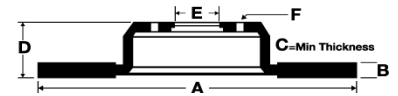

MAKE	PERIOD	F/R	DISK	PRICE	A	B	C	D	E	F	V/S	PAD	PRICE	SYS
325 TD (Solid Disc)	/1991->/2000	F	0535	43,000	286	12	10.4	51	79	5	S	1758		AT
325 TD (Solid Disc)	/1991->/2000	R	0534	46,000	280	9.9	8.4	60	75	5	S	0299	25,000	LU
325 TD (Vented Disc)	/1991->/2000	F	0533	59,000	286	21.9	20.4	51	79	5	V	1758		AT
325 TD (Vented Disc)	/1991->/2000	R	0534	46,000	280	9.9	8.4	60	75	5	S	0299	25,000	LU
328	/1994->/2000	F	0533	59,000	286	21.9	20.4	51	79	5	V	1758		AT
328	/1994->/2000	R	0536	50,000	276	19	17.4	60	75	5	V	0299	25,000	LU
3 Series (E36) Compact														
316 (94-97)	/1994->/1998	F	0535	43,000	286	12	10.4	51	79	5	S	1758		AT
316 (94-97)	/1994->/1998	R	0534	46,000	280	9.9	8.4	60	75	5	S	0299	25,000	LU
316 (94-97)	8/1998->/2001	F	0535	43,000	286	12	10.4	51	79	5	S	1758		AT
316 (94-97)	8/1998->/2001	R	0556		272	10	8.4	78	75	5	S	0299	25,000	LU
318	/1994->/2001	F	0535	43,000	286	12	10.4	51	79	5	S	1758		AT
318	/1994->/2001	R	0556		272	10	8.4	78	75	5	S	0299	25,000	LU
318 TD	/1994->/2001	F	0535	43,000	286	12	10.4	51	79	5	S	1758		AT
318 TD	/1994->/2001	R	0557		336	22	20.5	67	75	5	V	0299	25,000	LU
323	/1997->/2001	F	0533	59,000	286	21.9	20.4	51	79	5	V	1758		AT
323	/1997->/2001	R	0556		272	10	8.4	78	75	5	S	0229	14,000	LU
3 Series (E46)														
316	8/2000->/2006	F	0533	59,000	286	21.9	20.4	51	79	5	V	1758		AT
316	8/2000->/2006	R	0534	46,000	280	9.9	8.4	60	75	5	S	0299	25,000	LU
318 - Rear axle - solid	4/1998->6/2005	F	0533	59,000	286	21.9	20.4	51	79	5	V	1758		AT
318 - Rear axle - solid	4/1998->6/2005	R	0534	46,000	280	9.9	8.4	60	75	5	S	0299M		AT
318 - Rear axle - solid	9/2001->8/2005	F	0533	59,000	286	21.9	20.4	51	79	5	V	1758		AT
318 - Rear axle - solid	9/2001->8/2005	R	0534	46,000	280	9.9	8.4	60	75	5	S	0299M		LU
318 - Rear axle - vented	2/1998->1/2005	F	0533	59,000	286	21.9	20.4	51	79	5	V	1758		AT
318 - Rear axle - vented	2/1998->1/2005	R	0536	50,000	276	19	17.4	60	75	5	V	0299M		LU
318 - Rear axle - vented	9/2001->6/2005	F	0533	59,000	286	21.9	20.4	51	79	5	V	1758		AT
318 - Rear axle - vented	9/2001->6/2005	R	0536	50,000	276	19	17.4	60	75	5	V	0299M		LU
320	2/1998->8/2000	F	0533	59,000	286	21.9	20.4	51	79	5	V	1758		AT
320	2/1998->8/2000	R	0536	50,000	276	19	17.4	60	75	5	V	0299M		LU
320	9/2000->/2005	F	0546	62,000	300	22	20.4	51.5	79	5	V	1758		AT
320	9/2000->/2005	R	0547	60,000	294	19	17	59.2	75	5	V	0299M		LU
320d	2/1998->9/2001	F	0533	59,000	286	21.9	20.4	51	79	5	V	1758		AT
320d	2/1998->9/2001	R	0536	50,000	276	19	17.4	60	75	5	V	0299M		LU
320d	9/2001->/2005	F	0546	62,000	300	22	20.4	51.5	79	5	V	1758		AT
320d	9/2001->/2005	R	0547	60,000	294	19	17	59.2	75	5	V	0299M		AT
323	2/1998->/2000	F	0533	59,000	286	21.9	20.4	51	79	5	V	1758		AT
323	2/1998->/2000	R	0536	50,000	276	19	17.4	60	75	5	V	0299M		AT
325	/2000->/2005	F	0546	62,000	300	22	20.4	51.5	79	5	V	1758		AT
325	/2000->/2005	R	0547	60,000	294	19	17	59.2	75	5	V	0299M		AT
325 Touring/Xi	/2000->/2005	F	0546	62,000	300	22	20.4	51.5	79	5	V	1758		AT
325 Touring/Xi	/2000->/2005	R												
328	2/1998->/2000	F	0546	62,000	300	22	20.4	51.5	79	5	V	1758		AT
328	2/1998->/2000	R	0547	60,000	294	19	17	59.2	75	5	V	0299	25,000	AT
330	/2000->/2005	F	0548	68,000	325	25	23	52.5	79	5	V	0298	29,000	AT
330	/2000->/2005	R	0550		320	22	20	60.7	75	5	V	0301	23,000	AT
330d	9/1999->/2005	F	0548	68,000	325	25	23	52.5	79	5	V	0298	29,000	AT
330d	9/1999->/2005	R	0550		320	22	20	60.7	75	5	V	0301	23,000	AT
3 Series (E46) Compact														
316	/2001->/2007	F	0533	59,000	286	21.9	20.4	51	79	5	V	1758		AT
316	/2001->/2007	R	0534	46,000	280	9.9	8.4	60	75	5	S	0299M		AT
318	/2001->/2005	F	0533	59,000	286	21.9	20.4	51	79	5	V	1758		AT
318	/2001->/2005	R	0536	50,000	276	19	17.4	60	75	5	V	0299M		AT
318td	/2003->/2005	F	0533	59,000	286	21.9	20.4	51	79	5	V	1758		AT
318td	/2003->/2005	R	0536	50,000	276	19	17.4	60	75	5	V	0299M		AT
320td	/2001->/2005	F	0546	62,000	300	22	20.4	51.5	79	5	V	0298	29,000	AT