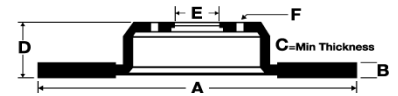

MAKE	PERIOD	F/R	DISK	PRICE	A	B	C	D	E	F	V/S	PAD	PRICE	SYS
Rear Axle -vented- PR Code 1KW/2	0/2004->0/2011	R	0256		330	22	20.4	49.1	68	5	V	0475	26,000	LU
A6 (C7)														
2.0 TDI 163hp PR Code 1 LA	/2011->/	F	9202		320	30	28	52.2	68	5	V	9202		LU
2.0 TDI 177hp PR Code 1 LA	/2011->/	F	9202		320	30	28	52.2	68	5	V	9202		LU
2.0 TFSI 180hp PR Code 1LA	/2011->/	F	9202		320	30	28	52.2	68	5	V	9202		LU
2.0 TFSI 211hp hybrid PR Code 1 LA	/2011->/	F	9202		320	30	28	52.2	68	5	V	9202		LU
2.0 TFSI 211hp PR Code 1 LA	/2011->/	F	9202		320	30	28	52.2	68	5	V	9202		LU
2.8 FSI PR Code 1 LA	/2011->/	F	9202		320	30	28	52.2	68	5	V	9202		LU
3.0 TDI 204hp PR Code 1LJ/1LU	/2011->/	F	9234		345	30	28	52.4	68	5	V	9202		LU
Rear Axle 1KW	/2011->/	R	9205		300	12	10.5	36.5	68	5	S	0476		LU
A6 Avant (C7)														
2.0 TDI 163hp PR Code 1LA	/2011->/	F	9202		320	30	28	52.2	68	5	V	9202		LU
2.0 TDI 177hp PR Code 1 LA	/2011->/	F	9202		320	30	28	52.2	68	5	V	9202		LU
2.0 TFSI 180hp PR Code 1LA	/2011->/	F	9202		320	30	28	52.2	68	5	V	9202		LU
2.8 FSI PR Code 1 LA	/2011->/	F	9202		320	30	28	52.2	68	5	V	9202		LU
3.0 TDI 204hp PR Code 1LJ/1LU	/2011->/	F	9234		345	30	28	52.4	68	5	V	9202		LU
Rear Axle - solid - PR Code 1KW/2E	/2011->/	R	9205		300	12	10.5	36.5	68	5	S	0476		LU
Rear Axle - vented - PR Code 1KE	/2011->/	R	9203		330	22	20	36.5	68	5	V	0476		LU
A6 Avant quattro (C7)														
2.8 FSI PR Code 1 LA	/2011->/	F	9202		320	30	28	52.2	68	5	V	9202		LU
3.0 TDI 245hp PR Code 1LJ/1LU	/2011->/	F	9234		345	30	28	52.4	68	5	V	9202		LU
3.0 TDI 313hp PR Code 1LL	/2011->/	F	9256		356	34	32	52.5	68	5	V	9256		AT
3.0 TDI quattro 204hp PR Code 1 LA	/2011->/	F	9202		320	30	28	52.2	68	5	V	9202		LU
3.0 TFSI 300hp PR Code 1LJ/1LU	/2011->/	F	9234		345	30	28	52.4	68	5	V	9202		LU
3.0 TFSI 310hp PR Code 1LL	/2011->/	F	9256		356	34	32	52.5	68	5	V	9256		AT
Rear Axle - solid - PR Code 1KW/2E	/2011->/	R	9205		300	12	10.5	36.5	68	5	S	0476		LU
Rear Axle - vented - PR 1KE excl RS4	0/2011->0/	R	9203		330	22	20	36.5	68	5	V	0476		LU
RS6 V8 4.0 Biturbo	8/2012->0/	F	S2-2818		390	36	36	53.5	68	5	V	2102		BR
RS6 V8 4.0 Biturbo	8/2012->0/	R	S2-3014		356	22	20	41.2	68	5	V	9263		LU
S6 V8 4.0 TFSI	/2012->/	F	9256		356	34	32	52.5	68	5	V	9256		AT
A6 quattro (C7)														
2.8 FSI PR Code 1 LA	/2011->/	F	9202		320	30	28	52.2	68	5	V	9202		LU
3.0 TDI 204hp PR Code 1 LA	/2011->/	F	9202		320	30	28	52.2	68	5	V	9202		LU
3.0 TDI 245hp PR Code 1LJ/1LU	/2011->/	F	9234		345	30	28	52.4	68	5	V	9202		LU
3.0 TDI 313hp PR Code 1LL	/2011->/	F	9256		356	34	32	52.5	68	5	V	9256		AT
3.0 TFSI 300/310hp PR Code 1LJ/1L	/2010->/	F	9234		345	30	28	52.4	68	5	V	9202		LU
3.0 TFSI 313hp PR Code 1LL	/2011->/	F	9256		356	34	32	52.5	68	5	V	9256		AT
Rear Axle - solid - PR Code 1KW/2E	/2011->/	F	9205		300	12	10.5	36.5	68	5	S			
Rear Axle - solid - PR Code 1KW/2E	/2011->/	R										0476		LU
Rear Axle - vented - PR Code 1KE	/2011->/	R	9203		330	22	20	36.5	68	5	V	0476		LU
A6 Allroad (C5)														
2.5 V6 TDi quattro	/2000->/2005	F	0258		321	30	28	47	68	5	V	0474		LU
2.7 V6 Turbo quattro	/2000->/2002	F	0258		321	30	28	47	68	5	V	0474		LU
4.2 V8 quattro	/2002->/2005	F	0258		321	30	28	47	68	5	V	0474		LU
Rear Axle	/2000->/2005	R	0273	44,000	255	10	8	48	68	5	S	0305		LU
A6 Allroad (C6)														
2.7 V6 TDi quattro	/2006->/2011	F	0264		321	30	28	59.5	68	5	V	0478	37,000	AT
3.0 V6 TDi quattro	/2006->/2011	F	0264		321	30	28	59.5	68	5	V	0478	37,000	AT
3.2 V6 FSI quattro	/2006->/2011	F	0264		321	30	28	59.5	68	5	V	0478	37,000	AT
4.2 V8 FSI quattro	/2006->/2011	F	0264		321	30	28	59.5	68	5	V	0478	37,000	AT
Rear Axle - solid -	/2006->/2011	R	9219		302	12	10	42.4	68	5	S	0473	21,000	LU
Rear Axle - vented -	/2006->/2011	R	9253		330	22	20	42.5	68	5	V	0476		LU
A6 Allroad (C7)														
356mm disc PR 1LL	3/2012->0/	F	9266		356	34	31.5	62.4	68	5	V			
A6 quattro (C5)