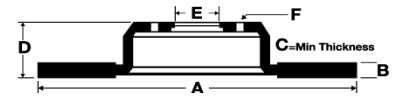

MAKE	PERIOD	F/R	DISK	PRICE	A	B	C	D	E	F	V/S	PAD	PRICE	SYS
2.4 - Avant - PR Code 1LF/1LT	/1997->/2004	R	0293		255	10	8	54	68	5	S	0305		LU
2.4 - Saloon - PR Code 1LB/1LE	/1997->/2004	F	0296	58,000	288	25	23	46	68	5	V	0453		AT
2.4 - Saloon - PR Code 1LB/1LE	/1997->/2004	R	0230		245	10	8	54	68	5	S	0305		LU
2.4 - Saloon - PR Code 1LF/1LT	/1997->/2004	F	0269	66,000	312	25	23	46.5	68	5	V	0474		AT
2.4 - Saloon - PR Code 1LF/1LT	/1997->/2004	R	0230		245	10	8	54	68	5	S	0305		LU
2.5 TDI - Avant - PR Code 1LB/1LE	/1998->/2001	F	0296	58,000	288	25	23	46	68	5	V	0453		AT
2.5 TDI - Avant - PR Code 1LB/1LE	/1998->/2001	R	0293		255	10	8	54	68	5	S	0305		LU
2.5 TDI - Avant - PR Code 1LF/1LT -	/1997->/2004	F	0269	66,000	312	25	23	46.5	68	5	V	0474		AT
2.5 TDI - Avant - PR Code 1LF/1LT -	/1997->/2004	R	0293		255	10	8	54	68	5	S	0305		LU
2.5 TDI - Saloon - PR Code 1LB/1LE	/1997->/2004	F	0296	58,000	288	25	23	46	68	5	V	0453		AT
2.5 TDI - Saloon - PR Code 1LB/1LE	/1997->/2004	F	0230		245	10	8	54	68	5	S	0453		AT
2.5 TDI - Saloon - PR Code 1LB/1LE	/1997->/2004	R										0305		LU
2.5 TDI - Saloon - PR Code 1LF/1LT	/1997->/2004	F	0269	66,000	312	25	23	46.5	68	5	V	0474		AT
2.5 TDI - Saloon - PR Code 1LF/1LT	/1997->/2004	R	0230		245	10	8	54	68	5	S	0305		LU
2.7 Turbo	/1998->/2004	F	0258		321	30	28	47	68	5	V	0464		LU
2.7 Turbo	/1998->/2004	R	0273	44,000	255	10	8	48	68	5	S	0305		LU
2.8 - Avant - PR Code 1LB/1LE	/1997->/2004	F	0296	58,000	288	25	23	46	68	5	V	0453		AT
2.8 - Avant - PR Code 1LB/1LE	/1997->/2004	R	0293		255	10	8	54	68	5	S	0305		LU
2.8 - Avant - PR Code 1LF/1LT	/1997->/2004	F	0269	66,000	312	25	23	46.5	68	5	V	0474		AT
2.8 - Avant - PR Code 1LF/1LT	/1997->/2004	R	0293		255	10	8	54	68	5	S	0305		LU
2.8 - Saloon - PR Code 1LB/1LE	/1997->/2004	F	0296	58,000	288	25	23	46	68	5	V	0453		AT
2.8 - Saloon - PR Code 1LF/1LT	/1997->/2004	F	0269	66,000	312	25	23	46.5	68	5	V	0474		AT
3.0 - Avant - PR Code 1LA/1LG	/2001->/2004	F	0258		321	30	28	47	68	5	V	0474		AT
3.0 - Avant - PR Code 1LA/1LG	/2001->/2004	R	0293		255	10	8	54	68	5	S	0305		LU
3.0 - Saloon - PR Code 1LA/1LG	/2001->/2004	F	0258		321	30	28	47	68	5	V	0474		AT
3.0 - Saloon - PR Code 1LA/1LG	/2001->/2004	R	0230		245	10	8	54	68	5	S	0305		LU
4.2 V8	/2001->/2004	F	0258		321	30	28	47	68	5	V	0474		AT
4.2 V8	/2001->/2004	R	0272		256	22	20	48	68	5	V	0305		LU
A6 quattro (C6)														
2.4 PR Code 1LT	/2004->/2008	F	0265		314	25	23	59.5	68	5	V	0478	37,000	AT
2.7 TDI PR Code 1LG/1LD	/2004->/2011	F	0264		321	30	28	59.5	68	5	V	0478	37,000	AT
2.7 TDI PR Code 1LT	/2004->/2011	F	0265		314	25	23	59.5	68	5	V	0478	37,000	AT
2.8 TFSI PR Code 1LG/1LD	/2006->/2011	F	0264		321	30	28	59.5	68	5	V	0478	37,000	AT
3.0 PR Code 1LG/1LD	/2004->/2011	F	0264		321	30	28	59.5	68	5	V	0478	37,000	AT
3.0 TDI PR Code 1LG/1LD	/2004->/2011	F	0264		321	30	28	59.5	68	5	V	0478	37,000	AT
3.0 TDI PR Code 1ZL/1LH	/2004->/2011	F	0271		347	30	28	59.5	68	5	V	0478	37,000	AT
3.2 FSI PR Code 1LG/1LD	/2004->/2008	F	0264		321	30	28	59.5	68	5	V	0478	37,000	AT
4.2 FSI PR Code 1LL	/2006->/2001	F	9598		360	34	31	59.4	68	5	V	0478	37,000	AT
4.2 FSI PR Code 1ZL/1LH	/2006->/2011	F	0271		347	30	28	59.5	68	5	V	0478	37,000	AT
4.2 PR Code 1LL	/2004->/2006	F	9598		360	34	31	59.4	68	5	V	0478	37,000	AT
4.2 PR Code 1ZL/1LH	/2004->/2006	F	0271		347	30	28	59.5	68	5	V	0478	37,000	AT
Rear Axle - solid - PR Code 1KD/1ED	3/2006->10/2011	R	0252		302	12	10	49	68	5	V	0473	21,000	LU
Rear Axle - vented - PR Code 1KW/	/2006->/2011	R	9253		330	22	20	42.5	68	5	V	0475	26,000	LU
A7 Sportback (4GA)														
2.8 FSI PR Code 1LA	/2010->/	F	9202		320	30	28	52.2	68	5	V	9202		LU
3.0 TDI PR Code 1LA	/2010->/	F	9202		320	30	28	52.2	68	5	V	9202		LU
Rear Axle -solid - PR Code 1KW	/2010->/	F	9205		300	12	10.5	36.5	68	5	S	0476		LU
A7 Sportback quattro (4GA)														
2.8 FSI PR Code 1LA	/2010->/	F	9202		320	30	28	52.2	68	5	V	9202		LU
3.0 TDI PR Code 1LA	/2010->/	F	9202		320	30	28	52.2	68	5	V	9202		LU
3.0 TDI PR Code 1LJ/1LU	/2010->/	F	9234		345	30	28	52.4	68	5	V	9202		LU