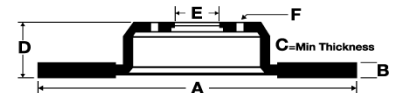

MAKE	PERIOD	F/R	DISK	PRICE	A	B	C	D	E	F	V/S	PAD	PRICE	SYS
V8 4.0 Biturbo														
	12/2012->1/2018	R	S2-3014		356	22	20	41.2	68	5	V	9263		LU
RS7 quattro (4G)														
4.0 V8 TFSI	10/2013->0/	F	S2-2818		390	36	36	53.5	68	5	V	2102		BR
4.0 V8 TFSI	10/2013->0/	R										9263		LU
S1 quattro (8X1)														
2.0 Turbo (231hp)	3/2014->0/	F	0226	66,000	312	25	23	34	65	5	V	0471V		AT
S3 quattro (8L)														
S3 1.8 Turbo 20v	3/1998->10/2003	F	0226	66,000	312	25	23	34	65	5	V	0459	27,000	AT
S3 1.8 Turbo 20v	3/1998->10/2003	R	0229	53,000	256	22	20	36	65	5	V	0305		LU
S3 quattro (8P)														
2.0 TFSi	11/2006->10/2012	F	0285	76,000	345	30	28	50	65	5	V	0478	37,000	AT
2.0 TFSi	11/2006->10/2012	R	0275	64,000	310	22	20	49.5	65	5	V	0473	21,000	LU
S4 quattro (B5)														
2.7 V6 Twin Turbo	7/1998->9/2001	F	0258		321	30	28	47	68	5	V	0456	55,000	LU
2.7 V6 Twin Turbo	7/1998->9/2001	R	0272		256	22	20	48	68	5	V	0305		LU
S4 quattro (B6)														
4.2 V8	3/2002->4/2005	F	0270		345	30	28	46	68	5	V	0478	37,000	AT
4.2 V8	3/2002->4/2005	R	0262		300	22	20	36	68	5	V	0475	26,000	LU
S4 quattro (B7)														
4.2 V8	11/2004->6/2008	F	0270		345	30	28	46	68	5	V	0478	37,000	AT
4.2 V8	11/2004->6/2008	R	0262		300	22	20	36	68	5	V	0475	26,000	LU
S4 quattro (B8)														
3.0 V6	11/2008->6/2011	F	9204		345	30	26	52.1	68	5	V	9202		LU
3.0 V6	6/2011->12/2016	F	9234		345	30	28	52.4	68	5	V	9264		AT
S4 quattro (B9)														
3.0 V6 (400mm)	5/2016->0/	F	S2-3088		400	38	36	52	69	5	V	9262		BR
3.0 V6 (400mm)	5/2016->0/	R	9263		330	22	20	36	68	5	V	9263		LU
S5 quattro (8T)														
4.2 FSI	6/2007->7/2011	F	9204		345	30	26	52.1	68	5	V	9202		LU
4.2 FSI	7/2011->10/2016	F	9234		345	30	28	52.4	68	5	V	9202		LU
S6 quattro (C5)														
4.2 V8	9/1999->2/2002	F	0258		321	30	28	47	68	5	V	0474		LU
4.2 V8	9/1999->2/2002	R	0272		256	22	20	48	68	5	V	0305		LU
4.2 V8	2/2002->1/2005	F	9592		321	30	28	52.5	68	5	V	0474		LU
4.2 V8	2/2002->1/2005	R	0274		269	22	20	53.8	68	5	V	0305		LU
S6 quattro (C6)														
5.2 V10	3/2006->3/2011	F	9288		385	36	33.5	61.4	68	5	V	0430		AT
S6 quattro (C7)														
V8 4.0 TFSI	2/2012->0/	F	S2-3088		400	38	36	52	69	5	V	9262		BR
V8 4.0 TFSI	2/2012->0/	R	9265		356	22	20	36.2	68	5	V	9263		GR
TT Coupe, Roadster (8J)														
1.8 TFSi 312mm PR1LJ/1LL	6/2008->12/2014	F	0292	77,000	312	25	23	50	65	5	V	0471V		AT
2.0 TDI quattro PR Code 1LJ/1LL	/2008->/	F	0292	77,000	312	25	23	50	65	5	V	0471V		AT
2.0 TDI quattro PR Code 1LK/1LM	/2008->/	F	9210		340	30	28	49	65	5	V	0471V		AT
2.0 TFSI 312mm PR 1LJ/1LM	8/2006->11/2014	F	0292	77,000	312	25	23	50	65	5	V	0471V		AT
2.0 TFSI quattro PR Code 1LJ/1LL	/2008->/	F	0292	77,000	312	25	23	50	65	5	V	0471V		AT
2.0 TFSI quattro PR Code 1LK/1LM	/2008->/	F	9210		340	30	28	49	65	5	V	0471V		AT
2.0 TT S	5/2008->12/2014	F	9210		340	30	28	49	65	5	V	0498		AT
2.5 TFSI RS	7/2009->12/2015	F	S3-2434		370	32	30	49.5	65	5	V	9278		BR
2.5 TFSI RS	7/2009->12/2015	R	9211		310	22	20	58	65	5	V	0473	21,000	LU
3.2 quattro PR Code 1LK/1LM	/2006->/	F	9210		340	30	28	49	65	5	V	0498		AT
Rear Axle - solid - PR Code 1KJ/2EE	/2006->/	R	9213		286	12	10	58.5	65	5	S	0473	21,000	LU