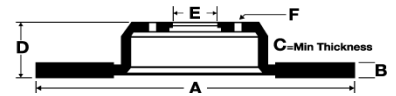

MAKE	PERIOD	F/R	DISK	PRICE	A	B	C	D	E	F	V/S	PAD	PRICE	SYS
------	--------	-----	------	-------	---	---	---	---	---	---	-----	-----	-------	-----

AUDI

A1 (8X1)														
1.2 TFSI	/2010->/	F	0234	51,000	256	22	19	37	65	5	V	0744		AT
1.2 TFSI	/2010->/	R	0267	40,000	232	9	7	40	65	5	S	0305		LU
1.4 TDI	11/2014->0/	F	0234	51,000	256	22	19	37	65	5	V	0744		AT
1.4 TFSI (136kw/185HP)	/2011->/	F	0238	55,000	288	25	22	34	65	5	V	0471V		AT
1.4 TFSI (92kw/122HP)	/2010->/	F	0234	51,000	256	22	19	37	65	5	V	0744		AT
1.6 TDI (66kw/90HP)	/2010->/	F	0234	51,000	256	22	19	37	65	5	V	0744		AT
1.6 TDI (77kw/105HP)	/2011->/	F	0238	55,000	288	25	22	34	65	5	V	0471V		AT
2.0 TDI	/2010->/	F	0238	55,000	288	25	22	34	65	5	V	0471V		AT
Rear Axle (232mm) PR Code 1KT	1/2011->0/	R	0267	40,000	232	9	7	40	65	5	S	0305		LU
Rear Axle (232mm) PR Code 1KT	1/2011->0/	R	0267	40,000	232	9	7	40	65	5	S	0477		
Rear Axle (272mm) PR 1KF/1KZ - In	1/2011->0/	R	9227		272	9.7	8	48.2	65	5	S	9227		TR
A2 (8Z)														
1.2 TDi	/2001->/	F	0223		239	15	13	34.5	65	4	S	0751		AT
1.2 TDi	/2001->/	F	0223		239	15	13	34.5	65	4	S	0743		KH
1.4 16v	/->/	F	0234	51,000	256	22	19	37	65	5	V	0744		AT
1.4 TDi	/->/	F	0234	51,000	256	22	19	37	65	5	V	0744		AT
1.6 FSi	/2002->/	F	0234	51,000	256	22	19	37	65	5	V	0744		AT
Rear Axle	/2002->/	R	0267	40,000	232	9	7	40	65	5	S	0305		LU
A3 (8L)														
1.6	/1996->/2003	F	0234	51,000	256	22	19	37	65	5	V	0744		AT
1.8 20v	/1996->/2003	F	0236	52,000	280	22	19	35	65	5	V	0744		AT
1.8 Turbo 20v	/1996->/2003	F	0238	55,000	288	25	22	34	65	5	V	0459	27,000	AT
1.9 Diesel	/1996->/2003	F	0236	52,000	280	22	19	35	65	5	V	0744		AT
1.9 Turbo Diesel TDi (130/150)	/1996->/2003	F	0238	55,000	288	25	22	34	65	5	V	0459	27,000	AT
1.9 Turbo Diesel TDi (90/110)	/1996->/2003	F	0236	52,000	280	22	19	35	65	5	V	0744		AT
Rear Axle	/1996->/2003	R	0267	40,000	232	9	7	40	65	5	S	0305		LU
A3 (8P)														
1.2 TSI	/2007->/2012	F	0284	48,000	280	22	19	50	65	5	V	0744-S		AT
1.4 TFSi (280mm) PR 1ZF/1ZM	3/2007->0/2012	F	0284	48,000	280	22	19	50	65	5	V	0744-S		AT
1.4 TFSi (288mm) PR 1ZE/1ZP	3/2007->3/2012	F	0228	58,000	288	25	22	50	65	5	V	0471V		AT
1.6 (288mm) PR 1ZE/1ZP	2/2003->0/2012	F	0228	58,000	288	25	22	50	65	5	V	0471V		AT
1.6 1 (280mm) PR 1ZF/1ZM	2/2003->4/2012	F	0284	48,000	280	22	19	50	65	5	V	0744-S		AT
1.6 16v FSi (280mm) 1ZF/1ZM	8/2003->11/2012	F	0284	48,000	280	22	19	50	65	5	V	0744-S		AT
1.6 16v FSi (288mm) PR Code 1ZE/1	5/2003->0/2012	F	0228	58,000	288	25	22	50	65	5	V	0471V		AT
1.6 TDI (280mm) 1ZF/1ZM	5/2009->2/2012	F	0284	48,000	280	22	19	50	65	5	V	0744-S		AT
1.6 TDI (288mm) 1ZE/1ZP	1/2009->0/2012	F	0228	58,000	288	25	22	50	65	5	V	0471V		AT
1.8 TFSI (288mm) PR 1ZE/1ZP	3/2006->8/2012	F	0228	58,000	288	25	22	50	65	5	V	0471V		AT
1.8T (288mm) PR 1ZE/1ZP	4/2006->4/2012	F	0228	58,000	288	25	22	50	65	5	V	0471V		AT
1.9 TDI (280mm) PR 1ZF/1ZM	4/2003->3/2012	F	0284	48,000	280	22	19	50	65	5	V	0744-S		AT
1.9 TDI (288mm) PR 1ZE/1ZP	4/2003->3/2012	F	0228	58,000	288	25	22	50	65	5	V	0471V		AT
1.9 TDI (312mm) PR 1ZD/1LJ	7/2003->11/2012	F	0292	77,000	312	25	23	50	65	5	V	0471V		AT
2.0 (288mm) PR 1ZE/1ZP	10/2006->0/2012	F	0228	58,000	288	25	22	50	65	5	V	0471V		AT
2.0 16V (312mm) TFSI PR 1ZD/1LJ	9/2004->3/2012	F	0292	77,000	312	25	23	50	65	5	V	0471V		AT
2.0 FSi (288mm) PR 1ZE/1ZP	5/2003->4/2012	F	0228	58,000	288	25	22	50	65	5	V	0471V		AT
2.0 TDI (288mm) PR 1ZE/1ZP	9/2006->0/2012	F	0228	58,000	288	25	22	50	65	5	V	0471V		AT
2.0 TDi (312mm) PR 1ZD/1LJ	3/2004->0/2012	F	0292	77,000	312	25	23	50	65	5	V	0471V		AT
2.0 TDI 16V (288mm) PR 1ZE/1ZP	8/2003->2/2012	F	0228	58,000	288	25	22	50	65	5	V	0471V		AT
Rear Axle (253mm) PR 1KD/1KQ	5/2003->9/2012	R	0215		253	10	8	51.5	65	5	S	0477		LU
Rear Axle (256mm) PR 1KE	5/2003->8/2012	R	0239	42,000	256	12	10	48.3	65	5	S	0473	21,000	LU
Rear Axle (272mm) PR 1KS	5/2003->8/2012	R	9239		272	9.7	8	48.2	65	5	V	0499		LU
Rear Axle (286mm) PR 1KZ	5/2003->8/2012	R	0240	47,000	286	12	10	49	65	5	S	0473	21,000	LU
A3 (8V1)														
1.2 TFSI (288mm) PR 1ZE	5/2014->0/	F	0228	58,000	288	25	22	50	65	5	V	0471V		AT
1.2 TFSI (288mm) PR 1ZP	5/2014->0/	F	0228	58,000	288	25	22	50	65	5	V	0472		LU
1.2 TFSI (312mm) PR 1ZA	5/2014->0/	F	0292	77,000	312	25	23	50	65	5	V	0472		LU
1.4 TFSI (288mm) PR 1ZE	3/2013->0/	F	0228	58,000	288	25	22	50	65	5	V	0471V		AT
1.4 TFSI (288mm) PR 1ZP	3/2013->0/	F	0228	58,000	288	25	22	50	65	5	V	0472		LU