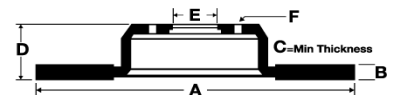

MAKE	PERIOD	F/R	DISK	PRICE	A	B	C	D	E	F	V/S	PAD	PRICE	SYS
1.8 Turbo 20v quattro (225hp)	/1998->/2006	F	0226	66,000	312	25	23	34	65	5	V	0459	27,000	AT
1.8 Turbo 20v quattro (225hp)	/1998->/2006	R	0229	53,000	256	22	20	36	65	5	V	0305		LU
3.2 V6 quattro	/2002->/2006	F	0233	125,000	334	32	30	35	65	5	V	0303	32,000	AT
3.2 V6 quattro	/2002->/2006	R	0229	53,000	256	22	20	36	65	5	V	0305		LU
TT Coupe, Roadster (FV3)														
2.5 TT-RS quattro	10/2016->0/	F										0452		BR
2.5 TT-RS quattro	10/2016->0/	R	S2-2419		350	34	32	67.5	98	5	V	9219		AT
2.5 TT-RS quattro	10/2016->0/	R	0275	64,000	310	22	20	49.5	65	5	V	9219		AT
312mm disc PR Code 1LJ, 1ZD	9/2014->0/	F	0292	77,000	312	25	23	50	65	5	V	0472		LU
340mm disc PR Code 1LK, 1LH	11/2014->0/	F	9218	76,000	340	30	27	49.6	65	5	V	9236		LU
Rear Axle - 272mm disc PR Code 1	9/2014->0/	R	9239		272	9.7	8	48.2	65	5	V	9219		LU
Rear Axle - 310mm disc PR Code 2E	11/2014->0/	R	0275	64,000	310	22	20	49.5	65	5	V	9219		LU