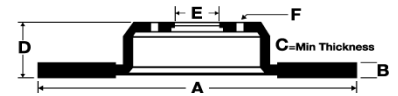

MAKE	PERIOD	F/R	DISK	PRICE	A	B	C	D	E	F	V/S	PAD	PRICE	SYS
A5														
1.8 TFSi PR 1LT	0/2009->0/	F	9206		314	25	23	52.4	68	5	V	9206		LU
1.8 TFSi PR1LA	0/2009->0/	F	9202		320	30	28	52.2	68	5	V	9202		LU
2.0 TDI PR Code 1LT	/2007->/	F	9206		314	25	23	52.4	68	5	V	9206		LU
2.0 TDI PR1LA	0/2007->0/	F	9202		320	30	28	52.2	68	5	V	9202		LU
2.0 TFSi PR 1LA	0/2007->0/	F	9202		320	30	28	52.2	68	5	V	9202		LU
2.0 TFSi PR 1LT	0/2007->0/	F	9206		314	25	23	52.4	68	5	V	9206		LU
2.7 TDI PR 1LA	0/2007->0/	F	9202		320	30	28	52.2	68	5	V	9202		LU
2.7 TDI PR 1LT	0/2007->0/	F	9206		314	25	23	52.4	68	5	V	9206		LU
3.0 TDI PR 1LA	0/2007->0/	F	9202		320	30	28	52.2	68	5	V	9202		LU
3.0 TDI PR 1LT	0/2007->0/	F	9206		314	25	23	52.4	68	5	V	9206		LU
3.2 FSI PR 1LA	0/2007->0/	F	9202		320	30	28	52.2	68	5	V	9202		LU
3.2 FSI PR 1LJ	0/2007->0/	F	9204		345	30	26	52.1	68	5	V	9202		LU
3.2 FSI PR 1LT	0/2007->0/	F	9206		314	25	23	52.4	68	5	V	9206		LU
Rear Axle PR Code 1KW	/2007->/	F	9205		300	12	10.5	36.5	68	5	S	0476		LU
A5 quattro														
2.0 TDI PR 1LA	0/2007->0/	F	9202		320	30	28	52.2	68	5	V	9202		LU
2.0 TDI PR 1LJ	8/2008->6/2011	F	9204		345	30	26	52.1	68	5	V	9202		LU
2.0 TDI PR 1LJ	6/2011->0/	F	9234		345	30	28	52.4	68	5	V	9202		LU
2.0 TDI PR 1LT	0/2007->0/	F	9206		314	25	23	52.4	68	5	V	9206		LU
2.0 TFSi PR 1 LA	0/2007->0/	F	9202		320	30	28	52.2	68	5	V	9202		LU
2.0 TFSi PR 1 LJ	9/2009->6/2011	F	9204		345	30	26	52.1	68	5	V	9202		LU
2.0 TFSi PR 1 LJ	7/2011->0/	F	9234		345	30	28	52.4	68	5	V	9202		LU
2.0 TFSi PR 1 LT	0/2007->0/	F	9206		314	25	23	52.4	68	5	V	9206		LU
3.0 TDI PR 1LT	0/2007->0/	F	9206		314	25	23	52.4	68	5	V	9206		LU
3.0 TDI PR 1LA	0/2011->0/	F	9202		320	30	28	52.2	68	5	V	9202		LU
3.0 TDI PR 1LJ	9/2009->6/2011	F	9204		345	30	26	52.1	68	5	V	9202		LU
3.0 TDI PR 1LJ	7/2011->0/	F	9234		345	30	28	52.4	68	5	V	9202		LU
3.0 TFSi PR 1LA	0/2011->0/	F	9202		320	30	28	52.2	68	5	V	9202		LU
3.0 TFSi PR 1LJ	12/2011->0/	F	9234		345	30	28	52.4	68	5	V	9202		LU
3.0 TFSi PR 1LT	0/2011->0/	F	9206		314	25	23	52.4	68	5	V	9206		LU
3.2 FSI PR 1LA	0/2007->0/	F	9202		320	30	28	52.2	68	5	V	9202		LU
3.2 FSI PR 1LJ	3/2009->6/2011	F	9204		345	30	26	52.1	68	5	V	9202		LU
3.2 FSI PR 1LJ	7/2011->0/	F	9234		345	30	28	52.4	68	5	V	9202		LU
3.2 FSI PR 1LT	0/2007->0/	F	9206		314	25	23	52.4	68	5	V	9206		LU
Rear Axle -solid - PR Code 1KW	/2007->/	F	9205		300	12	10.5	36.5	68	5	S			
Rear Axle -solid - PR Code 1KW	/2007->/	R										0476		
Rear Axle -vented - PR 1KE	10/2007->10/2016	R	9203		330	22	20	36.5	68	5	V	0476		LU
A6 (C5)														
1.8 20v	/1997->/2004	F	0296	58,000	288	25	23	46	68	5	V	0459A		AT
1.8 Turbo 20v	/1997->/2004	F	0296	58,000	288	25	23	46	68	5	V	0459A		AT
1.9 TDi (110/115/130hp)	/1997->/2004	F	0296	58,000	288	25	23	46	68	5	V	0459A		AT
2.0	/2001->/2004	F	0296	58,000	288	25	23	46	68	5	V	0453		AT
2.4 V6	/1997->/2004	F	0296	58,000	288	25	23	46	68	5	V	0459A		AT
2.4 V6	/2001->/2004	F	0269	66,000	312	25	23	46.5	68	5	V	0453		AT
2.5 V6 TDi	/1997->/2004	F	0296	58,000	288	25	23	46	68	5	V	0459A		AT
2.5 V6 TDi	/2001->/2004	F	0269	66,000	312	25	23	46.5	68	5	V	0453		AT
2.8 V6	/1997->/1999	F	0296	58,000	288	25	23	46	68	5	V	0453		AT
3.0 PR Code 1LA/1LG	/2001->/2004	F	0258		321	30	28	47	68	5	V	0474		AT
Rear Axle	/1997->/2004	R	0247	43,000	245	10	8	64	68	5	S	0214	21,000	LU
A6 (C6)														
2.0 TDI PR Code 1LT	/2004->/2011	F	0264		321	30	28	59.5	68	5	V	0478	37,000	AT
2.0 TFSi PR Code 1LT	/2005->/2011	F	0265		314	25	23	59.5	68	5	V	0478	37,000	AT
2.4 PR Code 1LT	/2005->/2011	F	0265		314	25	23	59.5	68	5	V	0478	37,000	LU
2.7 TDI PR Code 1LG/1LD	/2005->/2011	F	0264		321	30	28	59.5	68	5	V	0478	37,000	AT
2.8 TFSi PR Code 1LG/1LD	/2006->/2011	F	0264		321	30	28	59.5	68	5	V	0478	37,000	AT
3.0 PR Code 1LG/1LD	/2005->/2011	F	0264		321	30	28	59.5	68	5	V	0478	37,000	AT